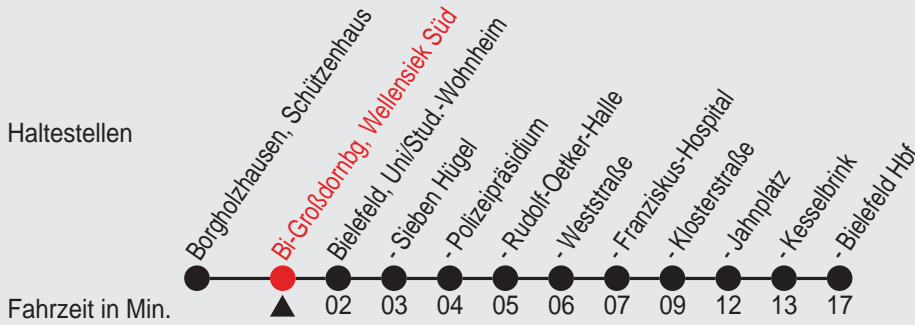

# Fahrplan

Gültig ab 06.01.2011

Alle Angaben ohne Gewähr

5592/ Wellensiek Süd 51062\_0\_4 R

## 62

Richtung: Bielefeld Hbf

Uhr montags - freitags		Uhr samstags		Uhr sonn- und feiertags	
5	32	5		5	
6	12 32	6	22	6	
7	12 32	7	22	7	
8	12 32	8	22	8	
9	12 32	9	22	9	
10	12 32	10	22	10	22
11	12 32	11	22	11	22
12	12 32	12	22	12	22
13	12 32	13	22	13	22
14	12 32	14	22	14	22
15	12 32	15	22	15	22
16	12 32	16	22	16	22
17	12 32	17	22 <sup>C</sup>	17	22
18	12 32	18	22 <sup>C</sup>	18	22
19	12 32	19	22 <sup>C</sup>	19	22
20	32	20	22 <sup>C</sup>	20	22
21	32	21	22 <sup>C</sup>	21	22
22	32	22	22 <sup>C</sup>	22	22
23	32	23	22 <sup>C</sup>	23	22
0	32 <sup>A</sup> 48 <sup>B</sup>	0	22 <sup>C</sup> <sub>D</sub>	0	22 <sup>D</sup>

B=Nicht Freitag und vor Wochenfeiertagen

C=Nicht 24. und 31.12.

D=bis Bielefeld, Jahnplatz