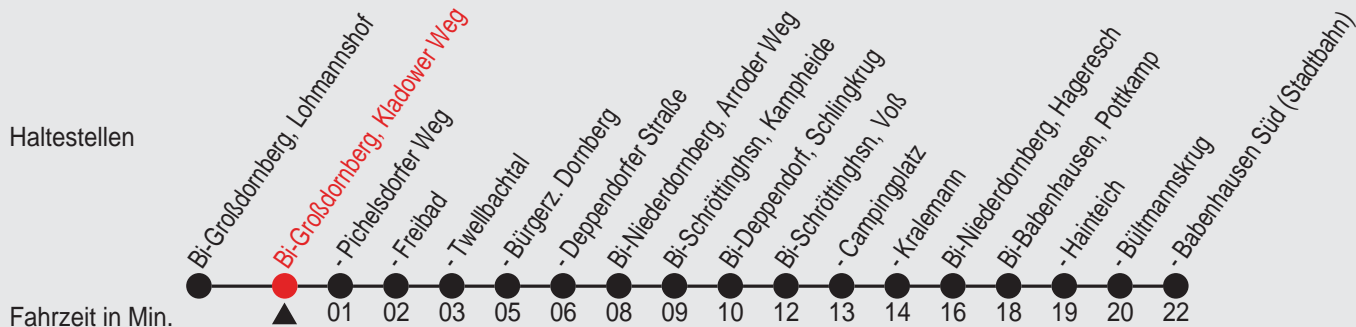

Fahrplan

Gültig ab 06.01.2011

Alle Angaben ohne Gewähr

9629/ Kladower Weg 32058_0_4 H

58

Richtung: Bi-Babenhäusen Süd (Stadtbahn)

Uhr	montags - freitags
5	41
6	11 37
7	07 37
8	07 37
9	07 37
10	07 37
11	07 37
12	07 37
13	07 37
14	07 37
15	07 37
16	07 37
17	07 37
18	07 37
19	07 37
20	43
21	
22	

Uhr	samstags
5	
6	43
7	43
8	43
9	43
10	37
11	37
12	37
13	37
14	37
15	37
16	37 ^A
17	37 ^A
18	43 ^A
19	43 ^A
20	43 ^A
21	
22	

A=Nicht 24. und 31.12.