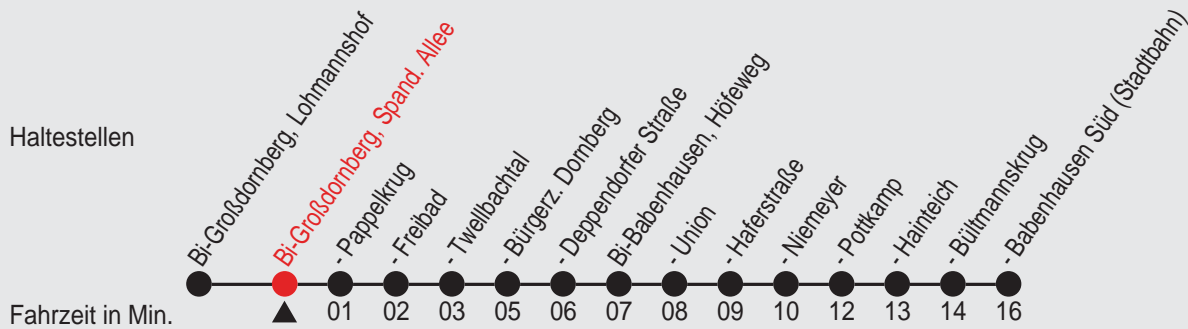

# Fahrplan

Gültig ab 06.01.2011

Alle Angaben ohne Gewähr

5517/ Spandauer Allee 32057\_0\_4 H

# 57

Richtung: Bi-Babenhäusen Süd (Stadtbahn)

Uhr	montags - freitags	
5	16	56
6	26	54
7	26	56
8	26	56
9	26	56
10	26	56
11	26	56
12	26	56
13	26	56
14	26	56
15	26	56
16	26	56
17	26	56
18	26	56
19	26	
20	16	
21		
22		

Uhr	samstags	
5		
6		
7	16	
8	16	
9	16	
10	16	
11	16	
12	16	
13	16	
14	16	
15	16	
16	16 <sup>A</sup>	
17	16 <sup>A</sup>	
18	16 <sup>A</sup>	
19	16 <sup>A</sup>	
20	16 <sup>A</sup>	
21		
22		

A=Nicht 24. und 31.12.